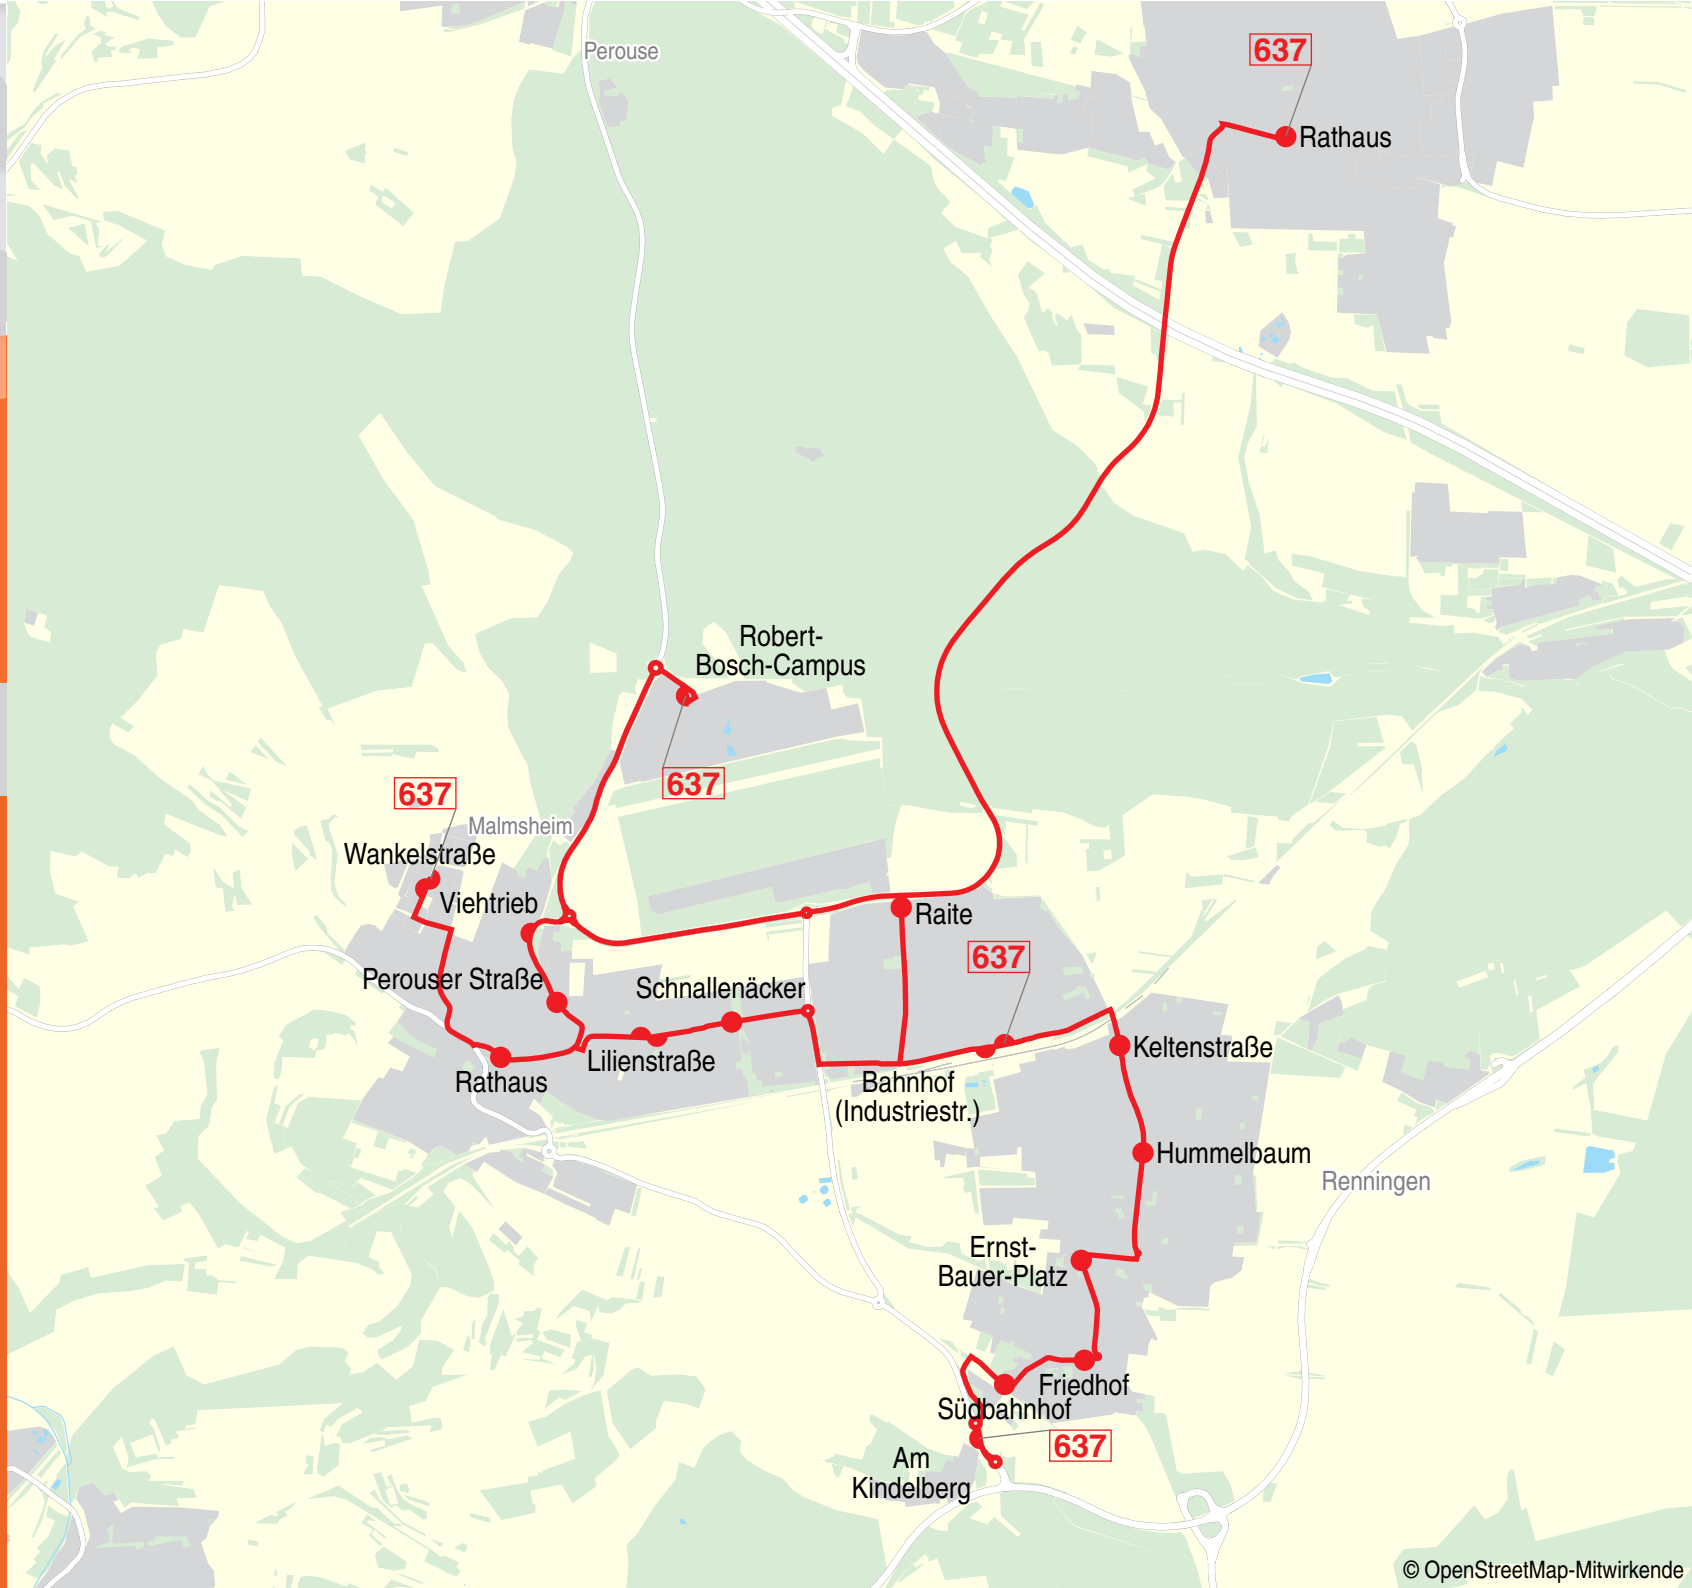

Telefon: +49 711 19449
www.vvs.de

Verkehrs- und Tarifverbund Stuttgart GmbH (VVS)
Rotebühlstraße 121
70178 Stuttgart

Am 24. und 31.12 Verkehr wie samstags

© OpenStreetMap-Mitwirkende

637

Renningen Süd - Bf - Robert-Bosch-Campus - Malmshiem (- Rutesheim)

Table with columns for departure times (ab) and arrival times (an) for various stops including Renningen, Am Kindelberg, Südbahnhof, Friedhof, Ernst-Bauer-Platz, Hummelbaum, Keltenstraße, Bahnhof (Industriestr.), Malmshiem, Robert-Bosch-Campus, and Rutesheim. It includes sections for Montag - Freitag, Samstag, and Sonn-/Feiertag.

ZEICHENERKLÄRUNG:

Weiterfahrt im selben Fahrzeug möglich

Die gelb markierten Fahrten entsprechen den 11 Fahrtenpaaren, deren Weitererbringung wünschenswert ist.

Table with columns for departure times (ab/an) and arrival times for stations: 637 R.-Bosch-Campus, Malmshheim, Renningen, S6 Renningen, S60 Renningen.

Table with columns for departure times (ab/an) and arrival times for stations: Rutesheim, Malmshheim, Renningen, S6 Renningen, S60 Renningen.

Table with columns for departure times (ab/an) and arrival times for stations: Rutesheim, Malmshheim, Renningen, S6 Renningen, S60 Renningen.