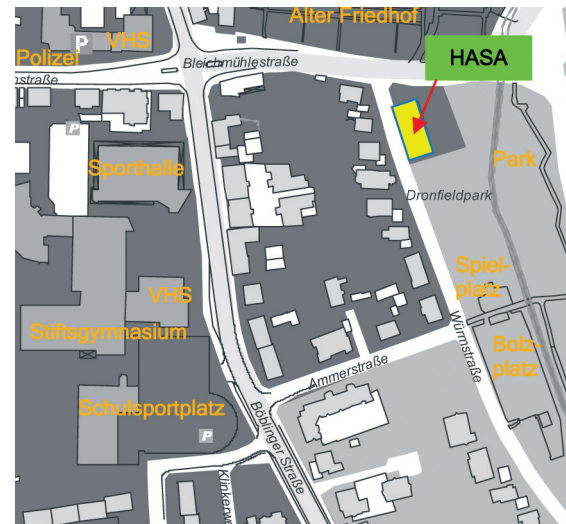

Unterrichtszeiten und -ort

Dienstags und donnerstags
von 15.00 - 17.00 Uhr

HASA-Schul-Pavillon
Würmstraße 1
71065 Sindelfingen

Anfahrtsskizze

Wer wir sind ...

HASA steht für Hauptschulabschlusskurse und ist ein Angebot des Landkreises Böblingen, Amt für Jugend und Bildung. HASA blickt auf 30 Jahre Erfahrung in der Vorbereitung von jungen Menschen auf die Schulfremdenprüfung zum Hauptschulabschluss zurück.