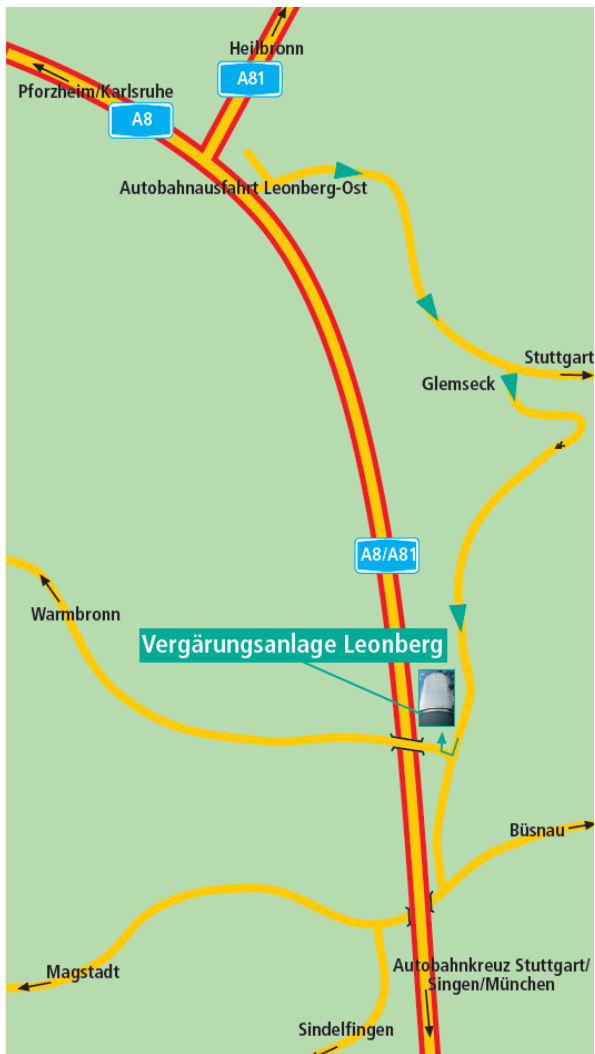

So finden Sie uns:

Anschrift:

Vergärungsanlage Leonberg
An der Rennstrecke/Rauhes Stück 1
71229 Leonberg

Anfahrt:

- Autobahn A8 Ausfahrt Leonberg-Ost
- rechts Richtung Stuttgart
- danach wieder rechts, Richtung Böblingen/Sindelfingen
- erneut rechts Richtung Warmbronn
- nach 100 Metern ist auf der rechten Seite die Auffahrt zur Vergärungsanlage

„Fürs Navi“:

GPS: N 48°45'10"
E 09°02'08"