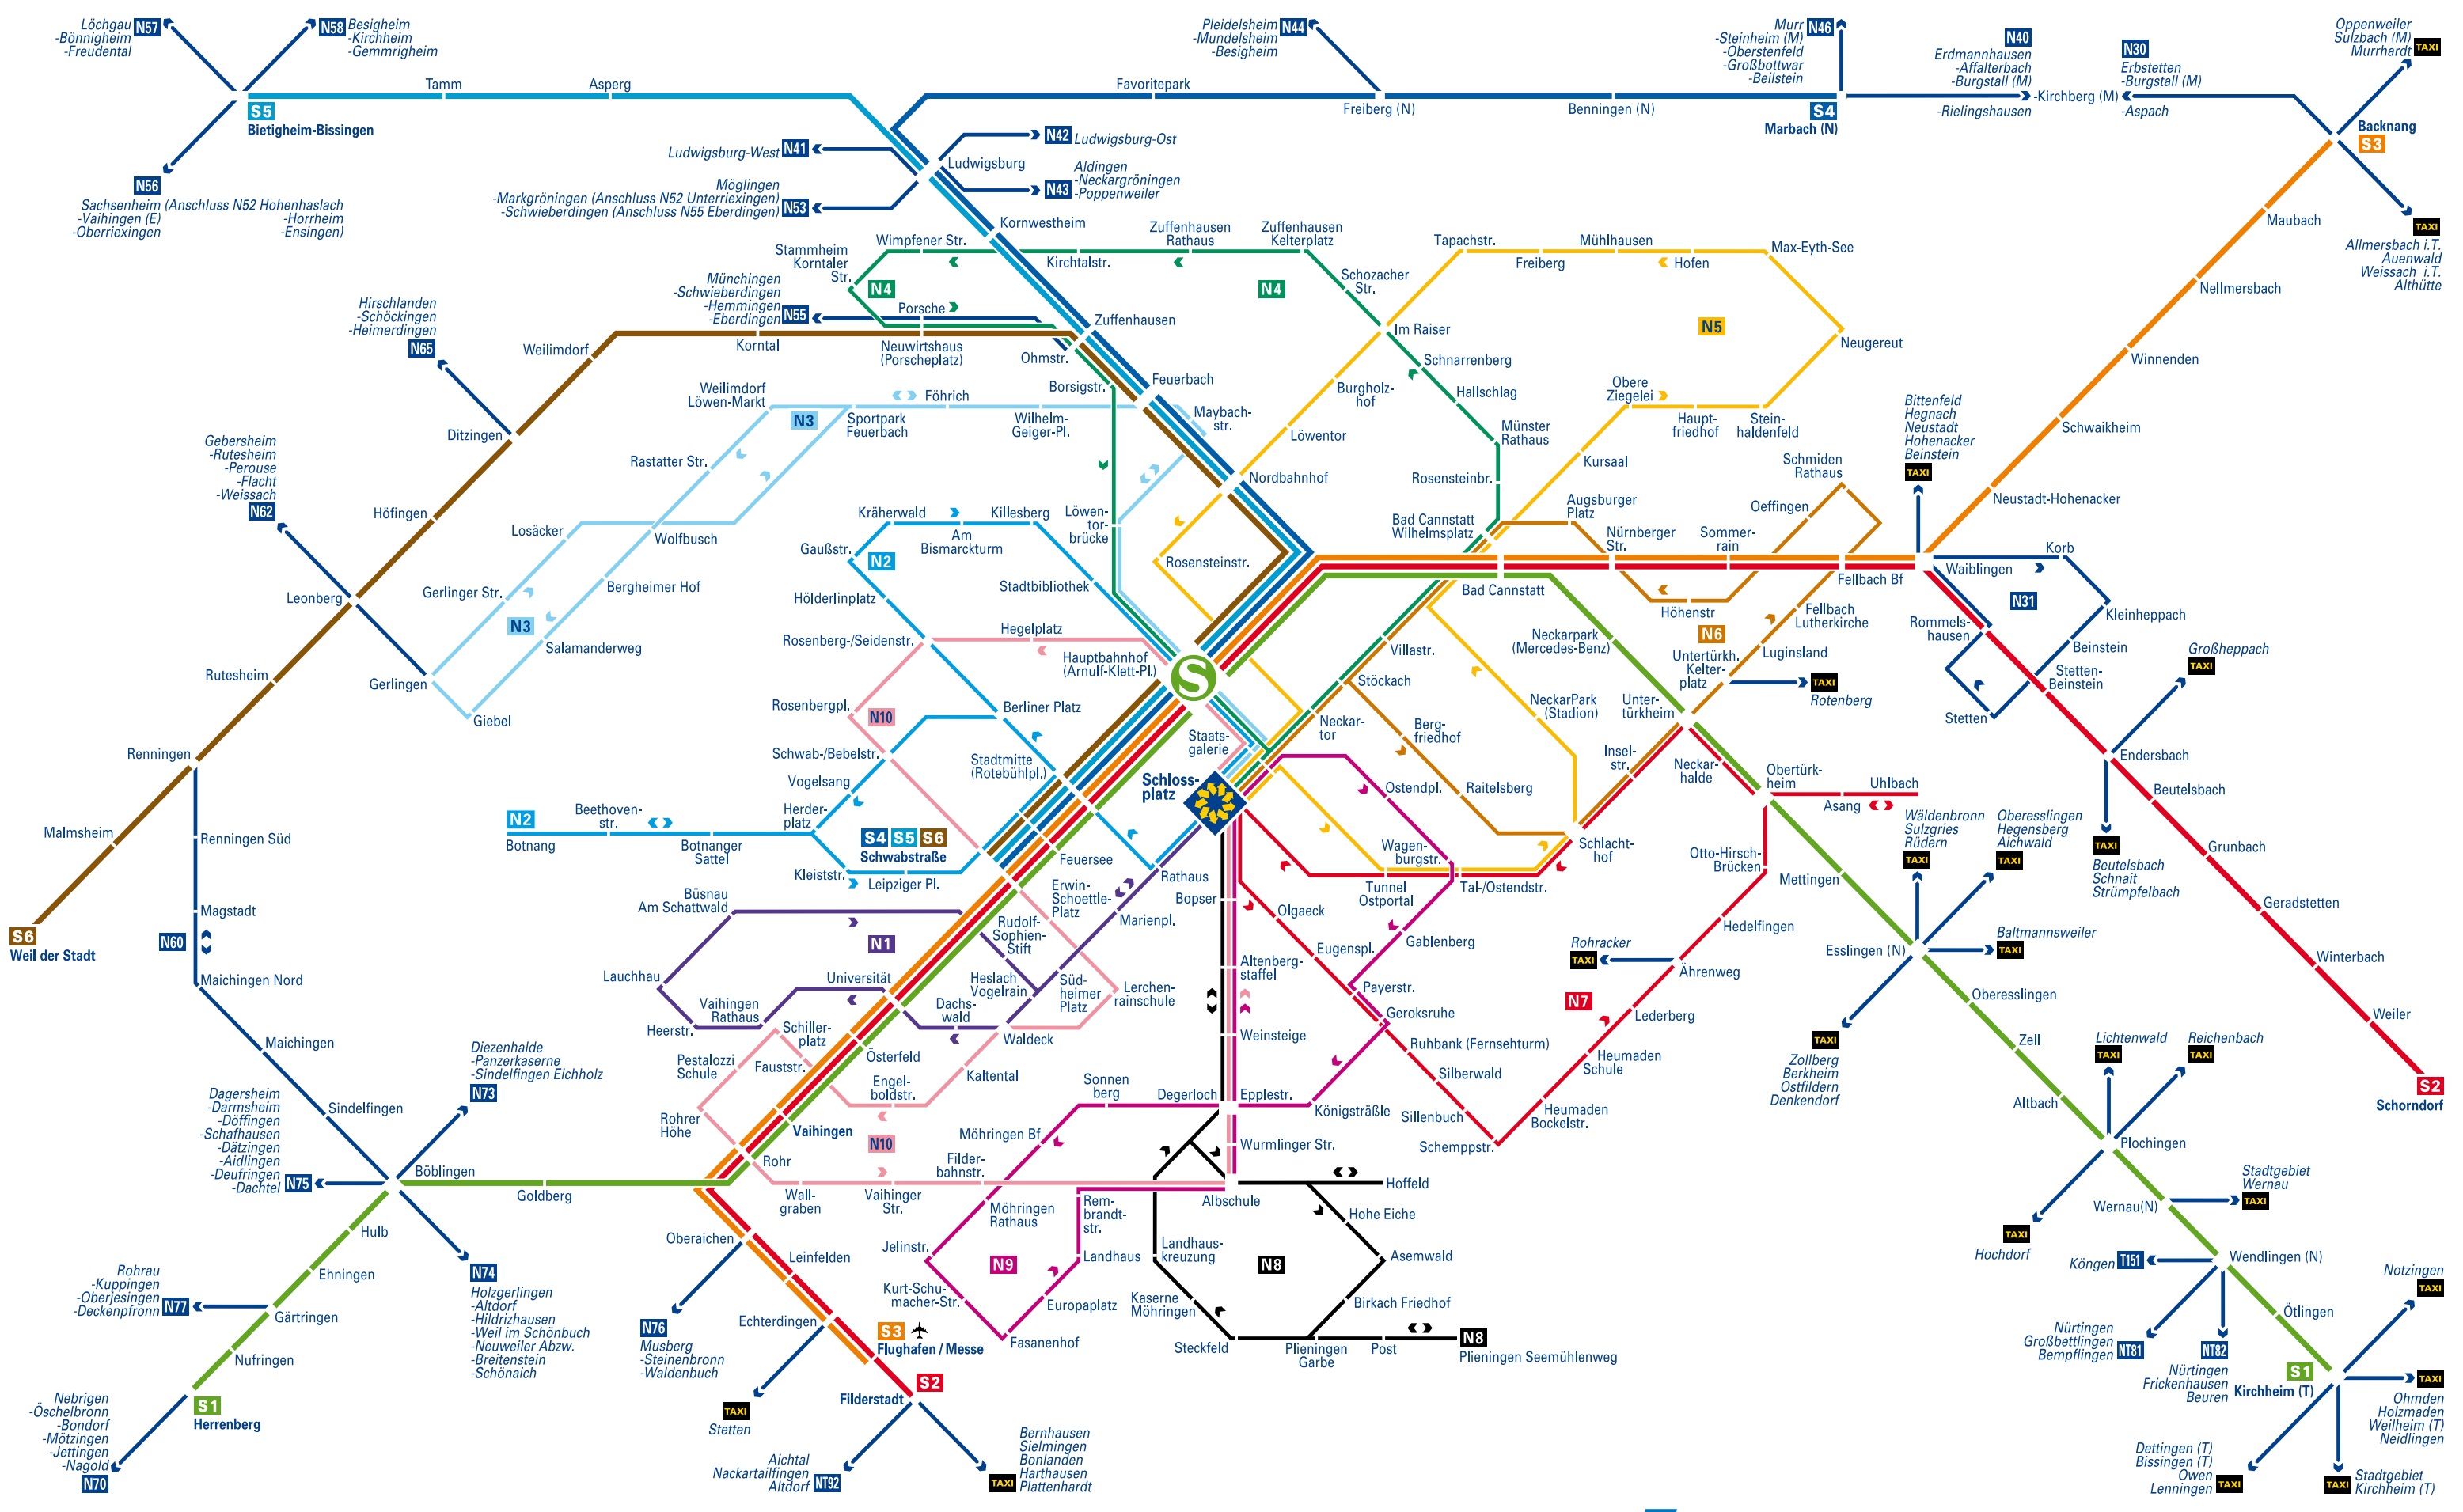

**Anschluss per Bus und Taxi in der Region**

- Nachtbusse und Taxis bedienen zahlreiche Orte, die nicht direkt an der S-Bahn liegen.
- An vielen S-Bahnstationen in der Region stehen Nachtbusse bereit.
- Bei den Ruftaxis muss die Fahrt rechtzeitig angemeldet werden.

**Neues Nachtbusnetz für Stuttgart**

- Der SSB-Nachtbus fährt in Stuttgart auch von Donnerstag auf Freitag.
- Neue Abfahrtszeiten und teilweise neue Linienführung.
- Zusätzliche Stadtbezirke werden an das Nachtbusnetz angebunden.
- Verbessertes Angebot z. B. für Gablenberg, Hoffeld, Münster, Uhlbach, Rohrer Höhe, Rotenberg und Rohracker.

**Flughafen-Anbindung** **ab 8./9. Dezember**

**Fr/Sa, Sa/So und vor allen Feiertagen**

S1 Kirchheim (T)	ab 03:16	Umsteigen Schwabstraße in S2	ab 04:10	Flughafen an 04:32
S1 Herrenberg	ab 03:47	Umsteigen Rohr in S2	ab 04:22	Flughafen an 04:32
S2 Schorndorf	ab 03:25	ohne Umsteigen		Flughafen an 04:32
S2 Filderstadt	ab 03:44	ohne Umsteigen		Flughafen an 03:47
S3 Backnang	ab 03:10	ohne Umsteigen		Flughafen an 04:12
S4 Marbach	ab 03:01	Umsteigen Schwabstraße in S3	ab 03:50	Flughafen an 04:12
S5 Bietigheim	ab 03:34	Umsteigen Schwabstraße in S2	ab 04:10	Flughafen an 04:32
S6 Weil der Stadt	ab 03:05	Umsteigen Schwabstraße in S3	ab 03:50	Flughafen an 04:12

\*N1 bis N10 auch donnerstags. Es besteht kein planmäßiger S-Bahn-Anschluss.

Bei Bus/Taxi sind nicht alle Haltestellen dargestellt.