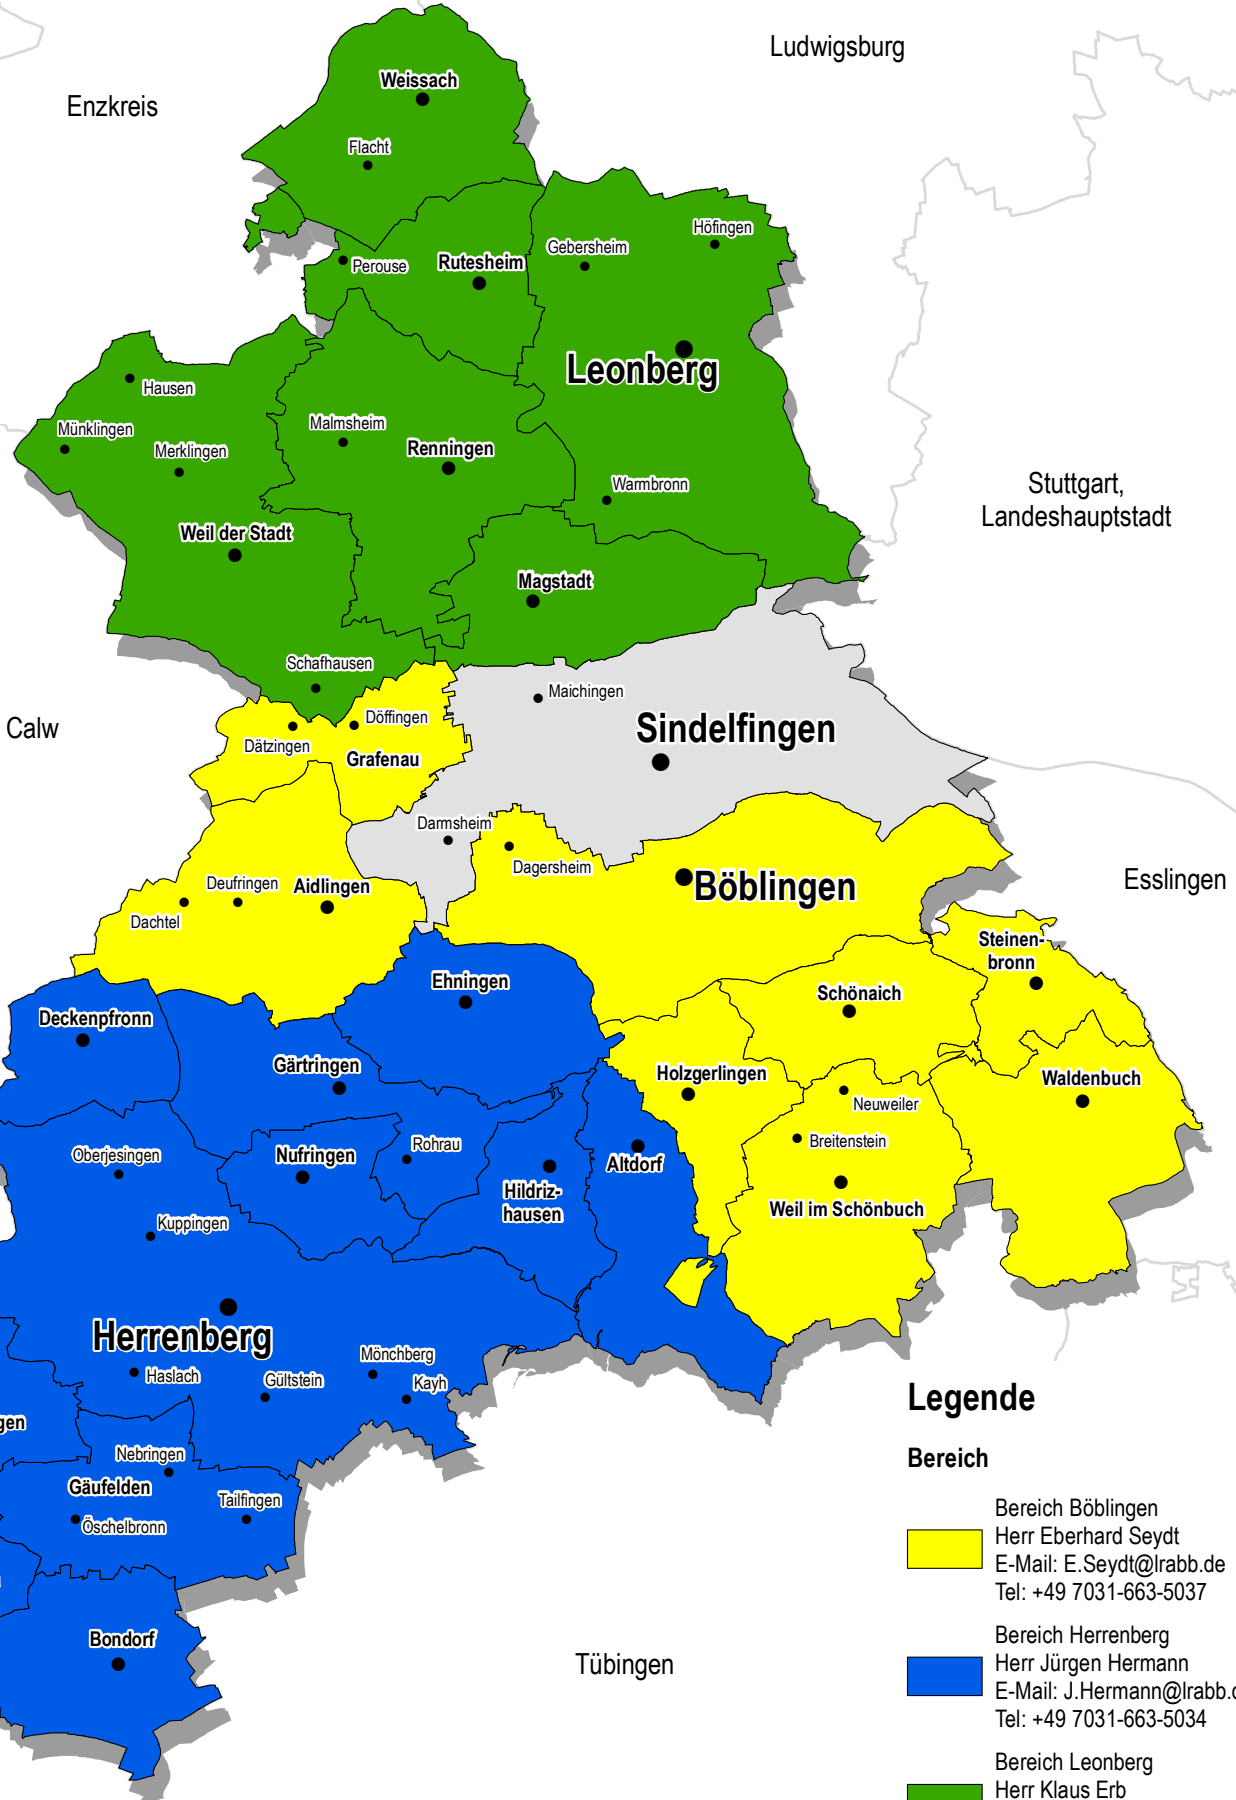

Landratsamt Böblingen

Amt für Vermessung und Flurneuordnung

Zuständigkeitsbereiche Sachgebiet Vermessung

Pforzheim,
Stadt

Enzkreis

Ludwigsburg

Stuttgart,
Landeshauptstadt

Calw

 Bereich Leonberg
Herr Klaus Erb
E-Mail: K.Erb@lrabb.de
Tel: +49 7031-663-5024

 Sindelfingen
Zuständigkeit liegt bei der
Stadt Sindelfingen

Freudenstadt