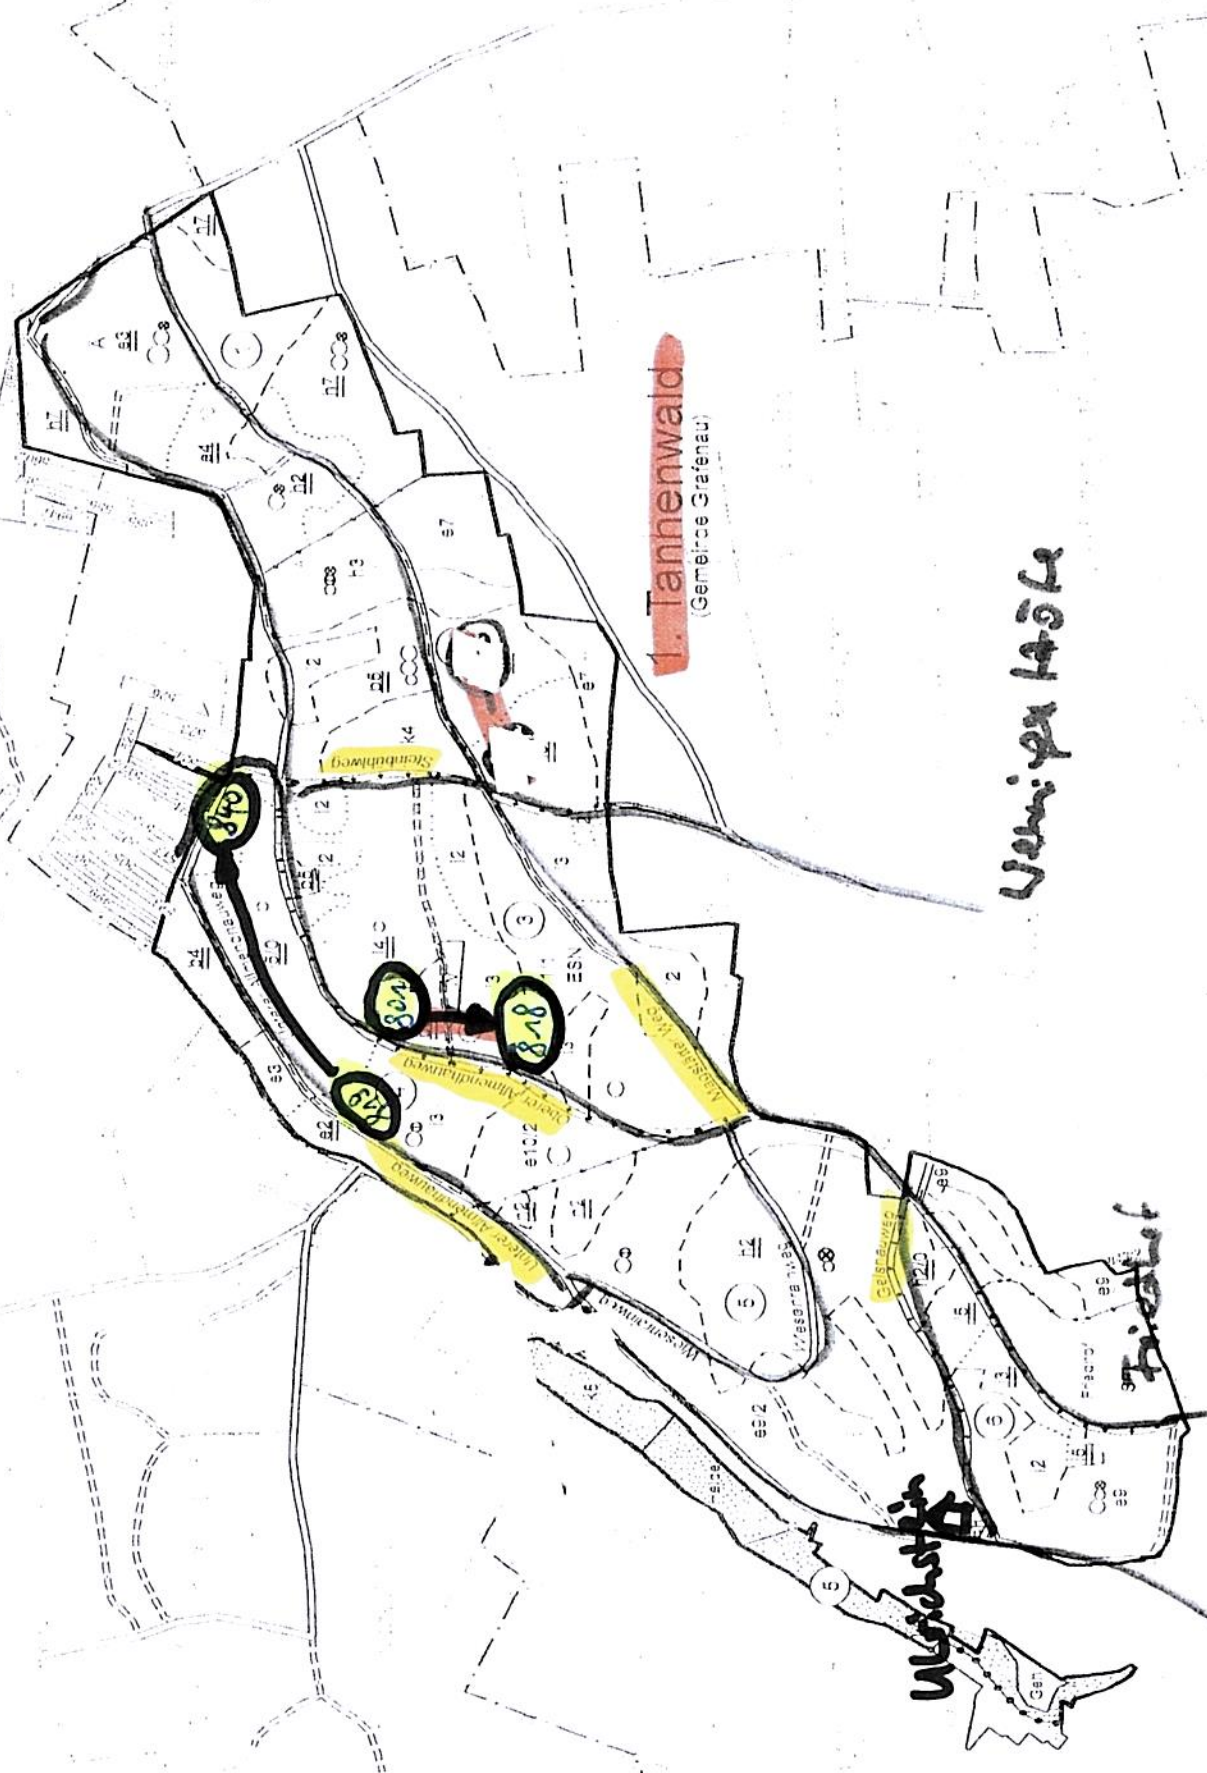

Brenhold & W. Kent 2021
-Grafenau-

0000665

0000665

1. Tannenwald
(Gemeinde Grafenau)

Waldstück 145 ha

Waldstück

Friedhof

Döfling

Brennholzverkauf 2026
- Grafenau -

5. Zinslesberg
(Gemeinde Grafenau)

4. Kuhwald
(Gemeinde Grafenau)

Brennholzverkauf 2021

-Grafenau-

Edeka Toffing

3. Baumberg
(Gemeinde Grafenau)

**Baumberg-
wieren**