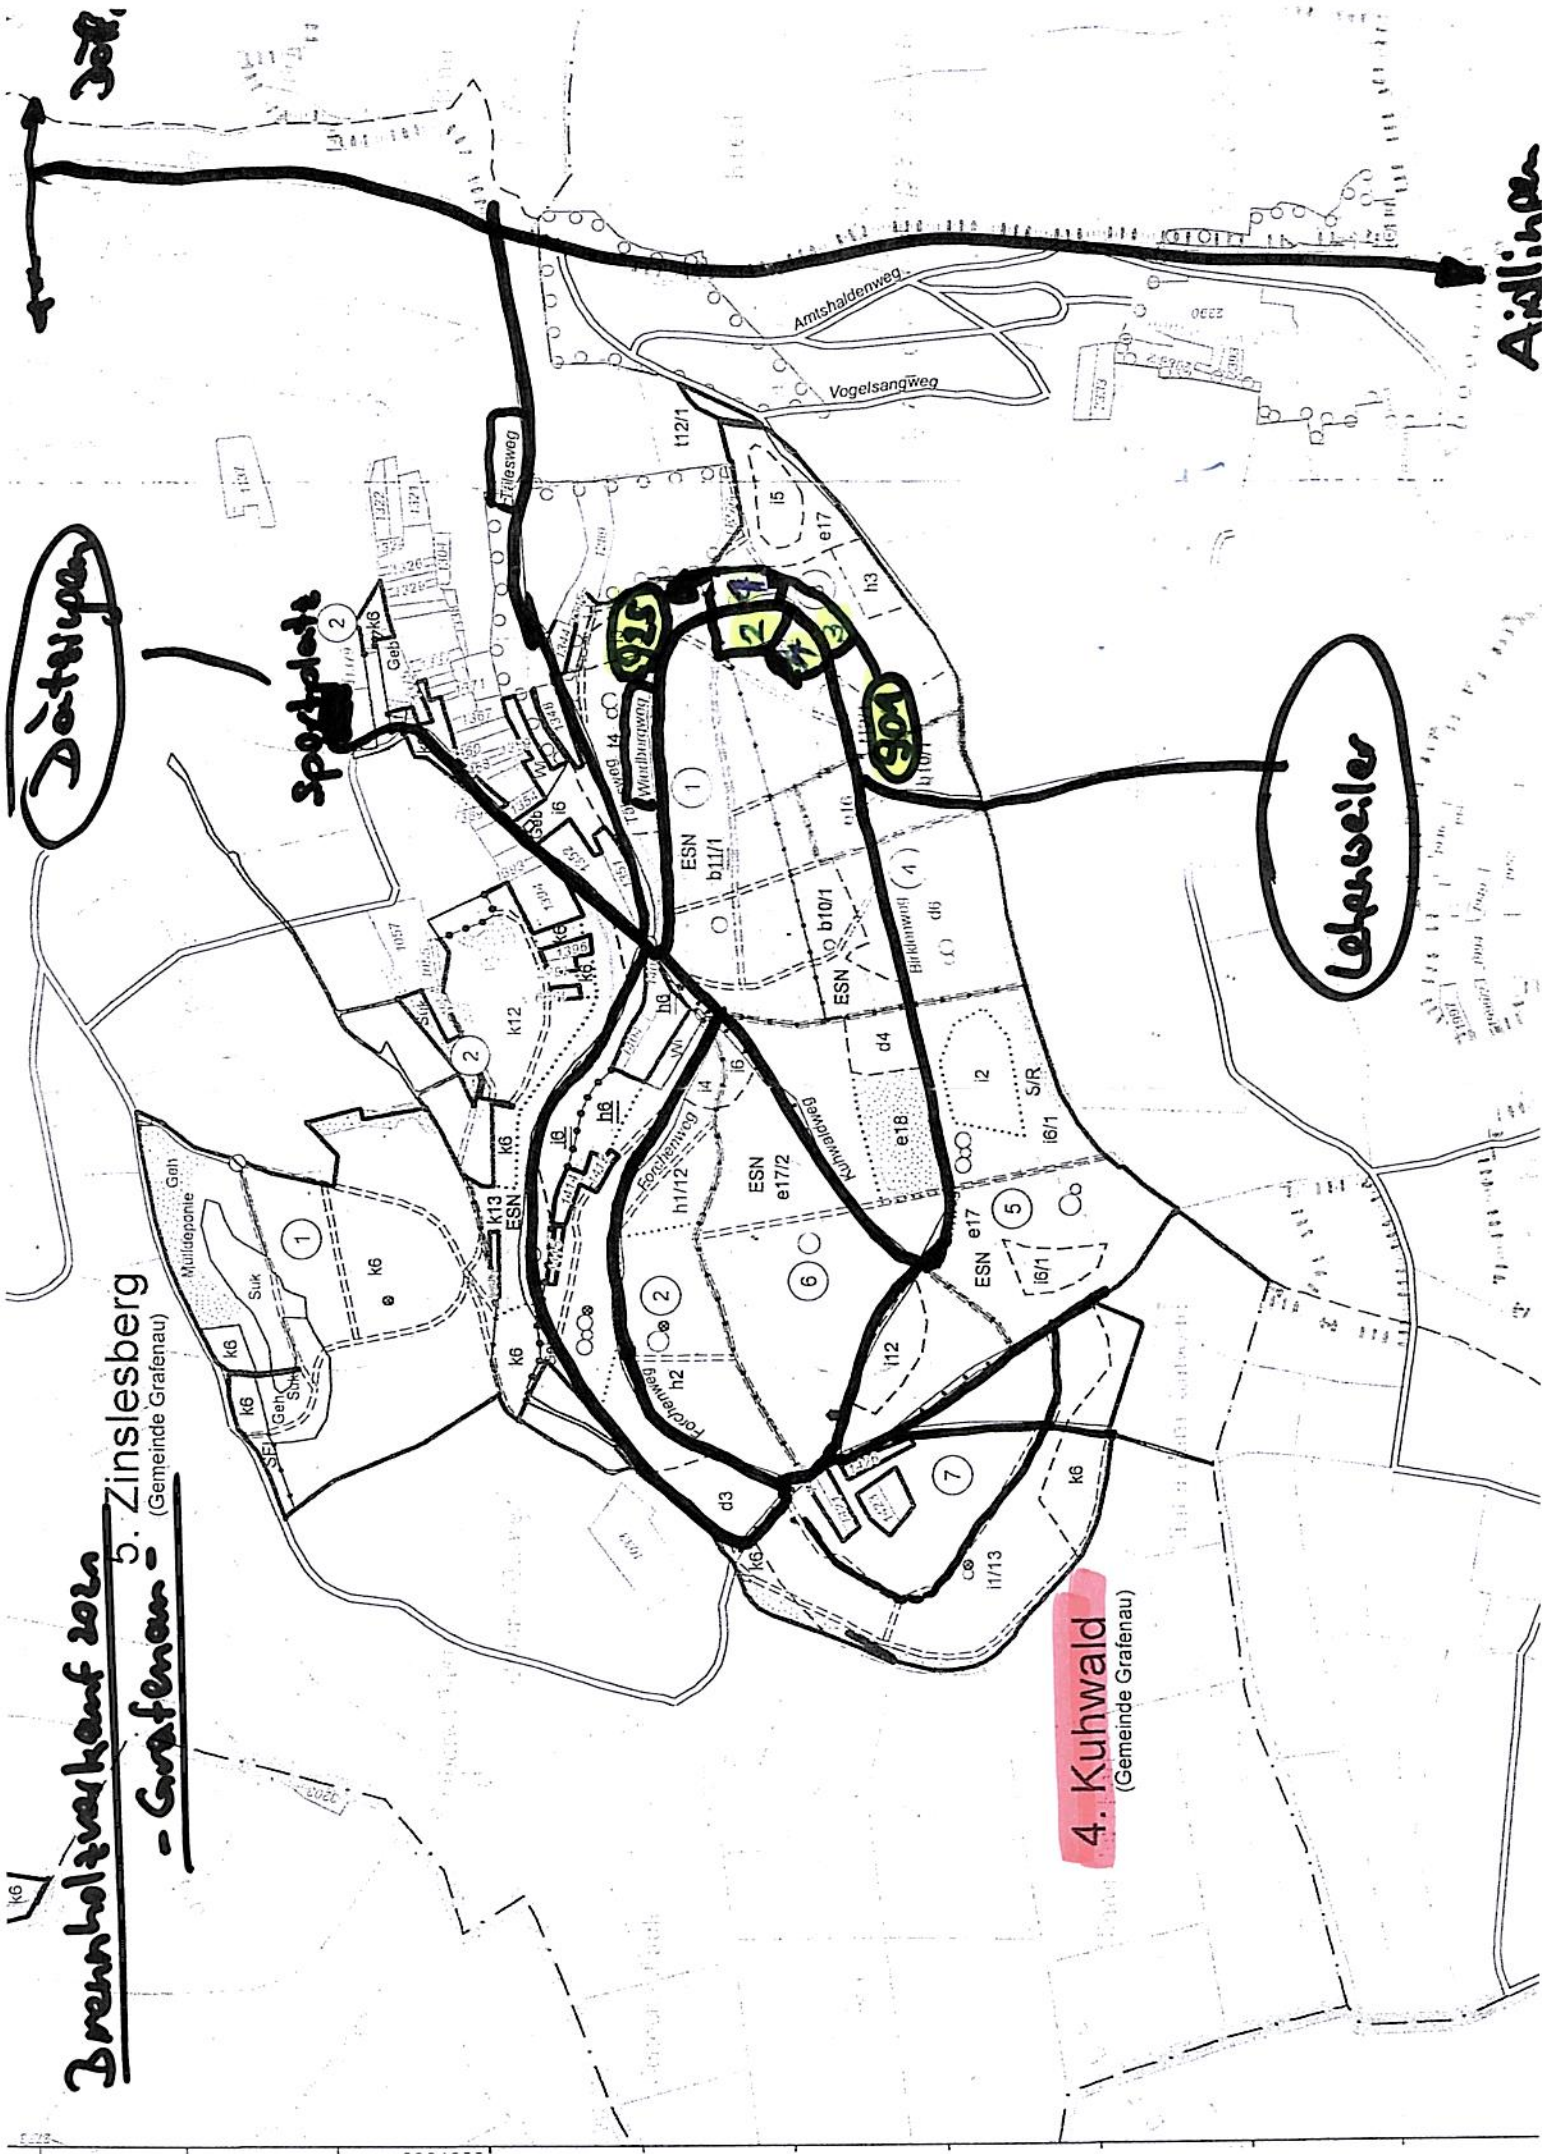

Brenhold & W. Kent 2021
-Grafenau-

0000665

0000665

1. Tannenwald
(Gemeinde Grafenau)

Waldstück 145 ha

Waldstück

Friedhof

Döfling

Brennholzverkauf 2026
- Grafenau -

5. Zinslesberg
(Gemeinde Grafenau)

4. Kuhwald
(Gemeinde Grafenau)

Brennholzverkauf 2021

-Grafenau-

Edeka Toffing

3. Baumberg
(Gemeinde Grafenau)

**Baumberg-
wieren**