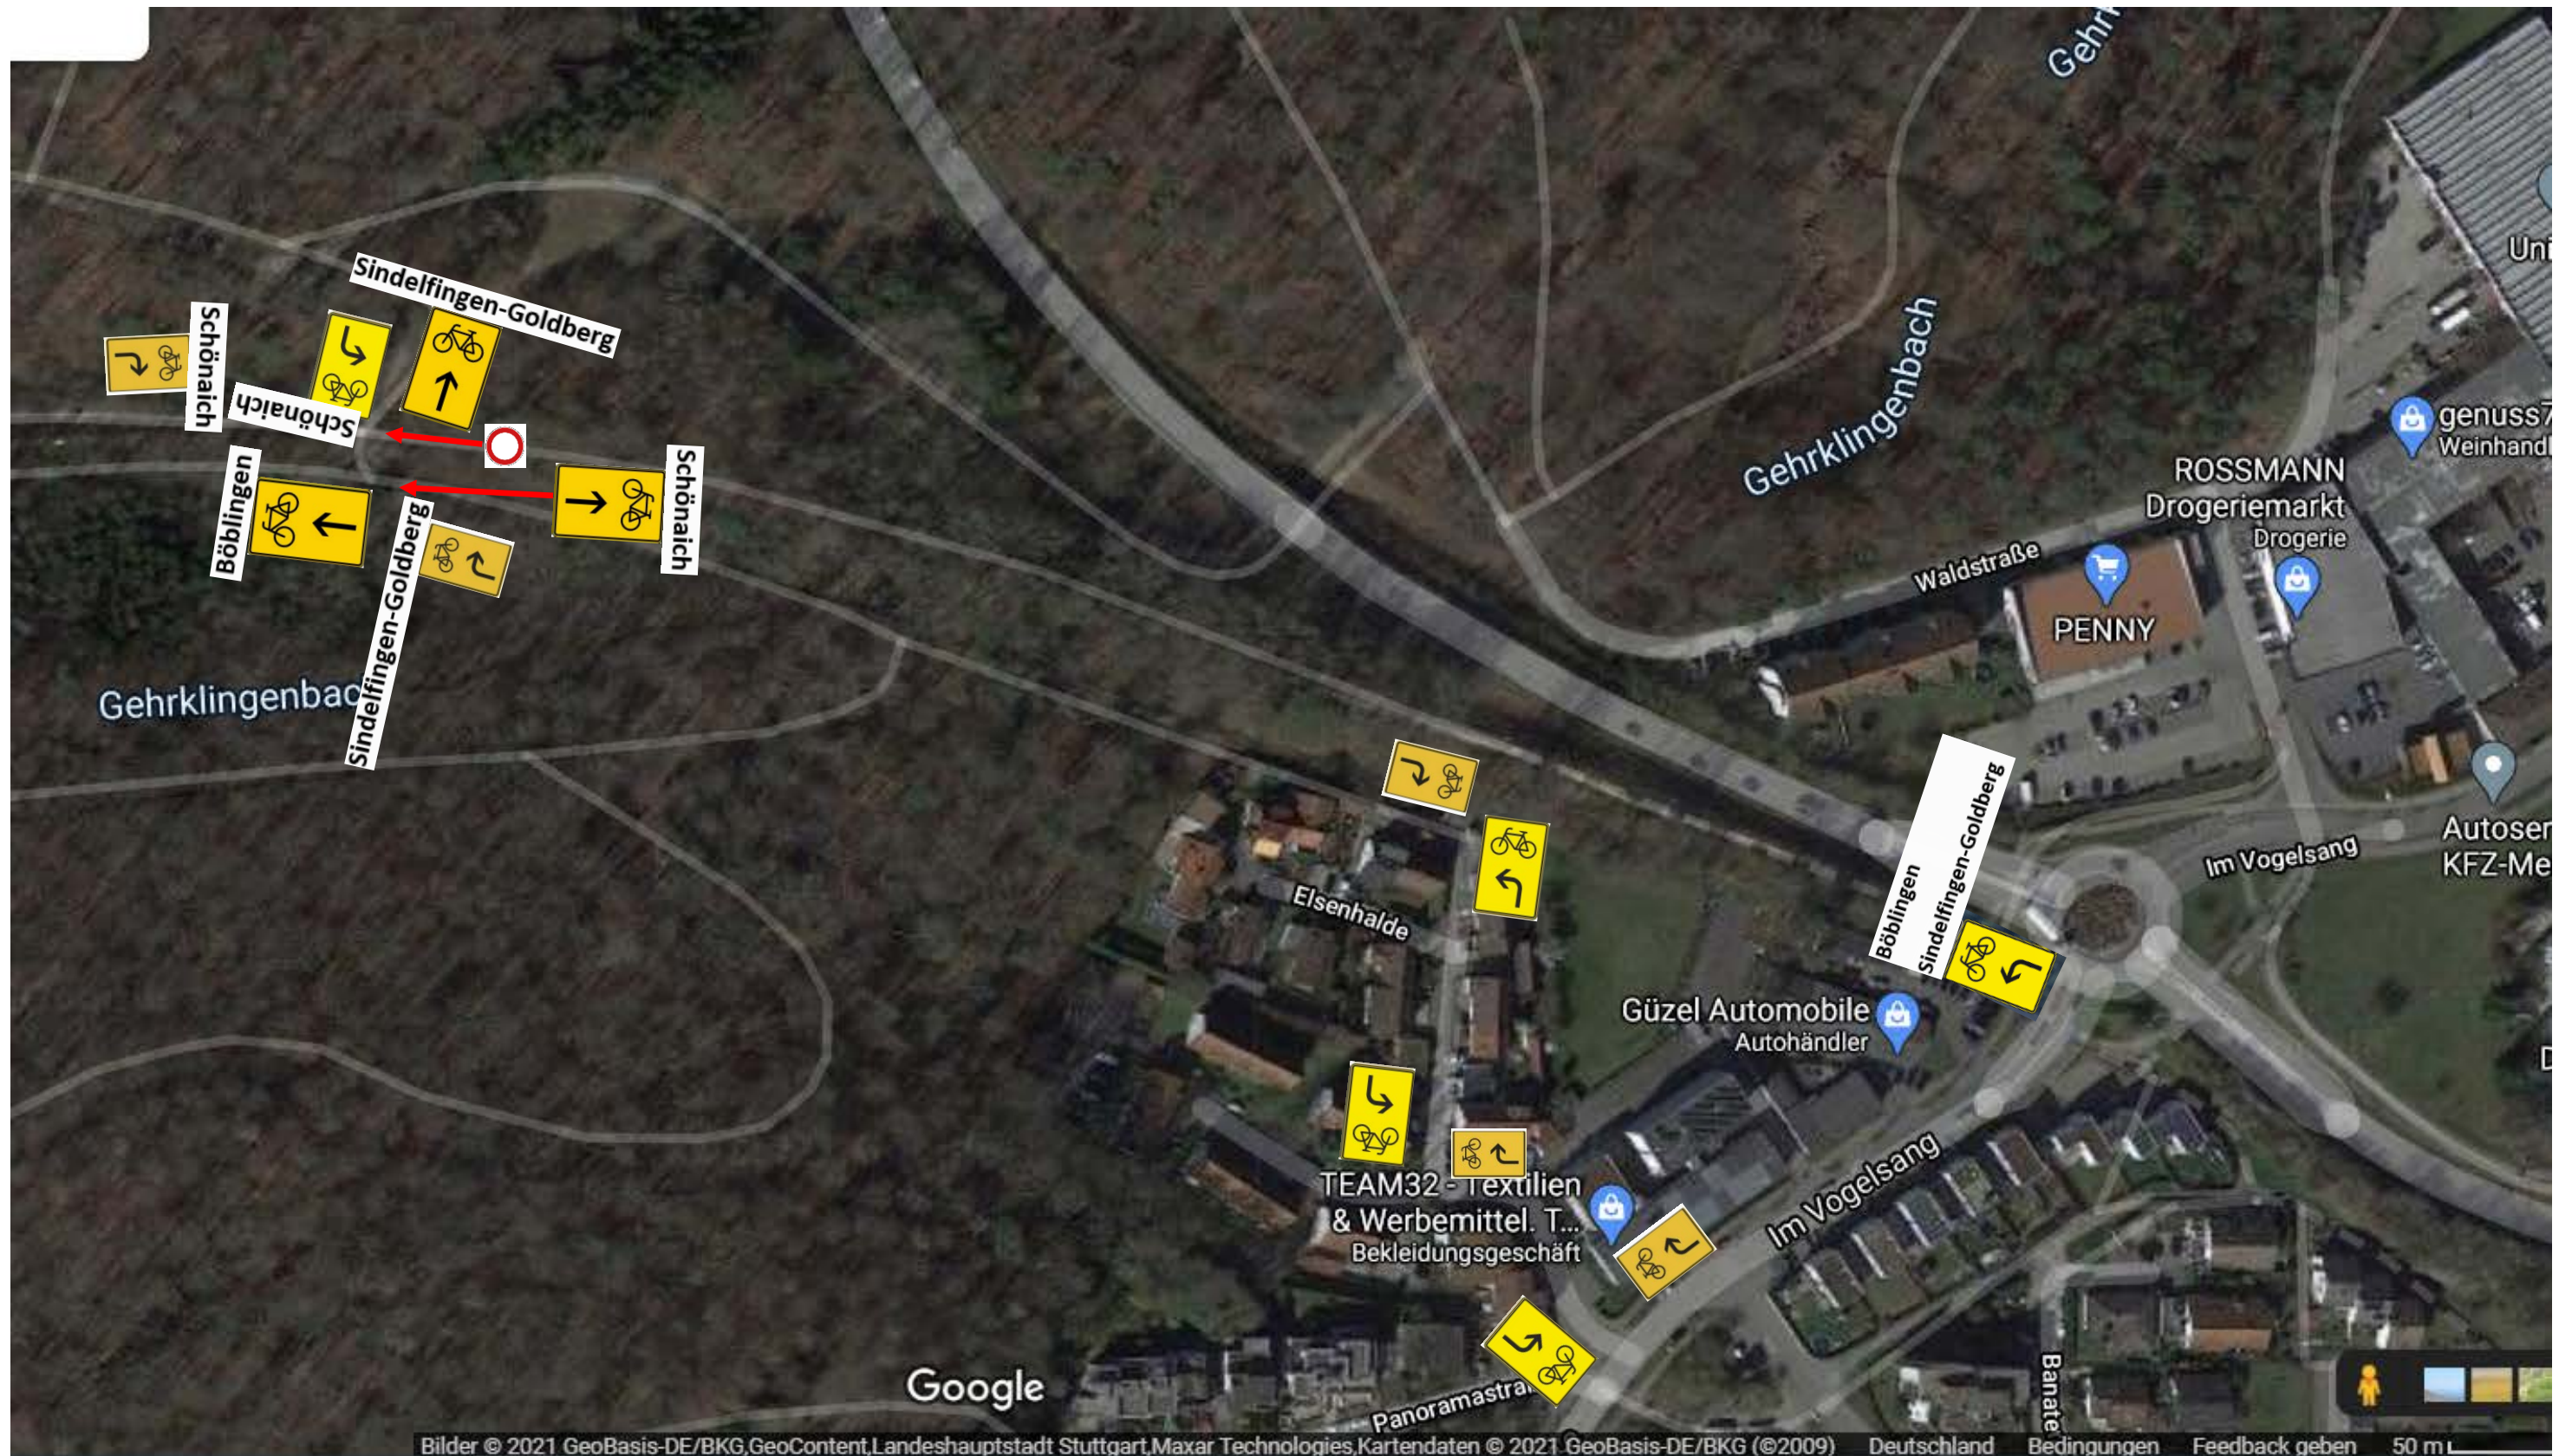

# Umleitungsbeschilderung Radwegbaumaßnahme K1057 BB-Schönaich

## Anmerkung:

Ideal wäre die Kombination Fahrrad- und Fußgängerpiktogramm