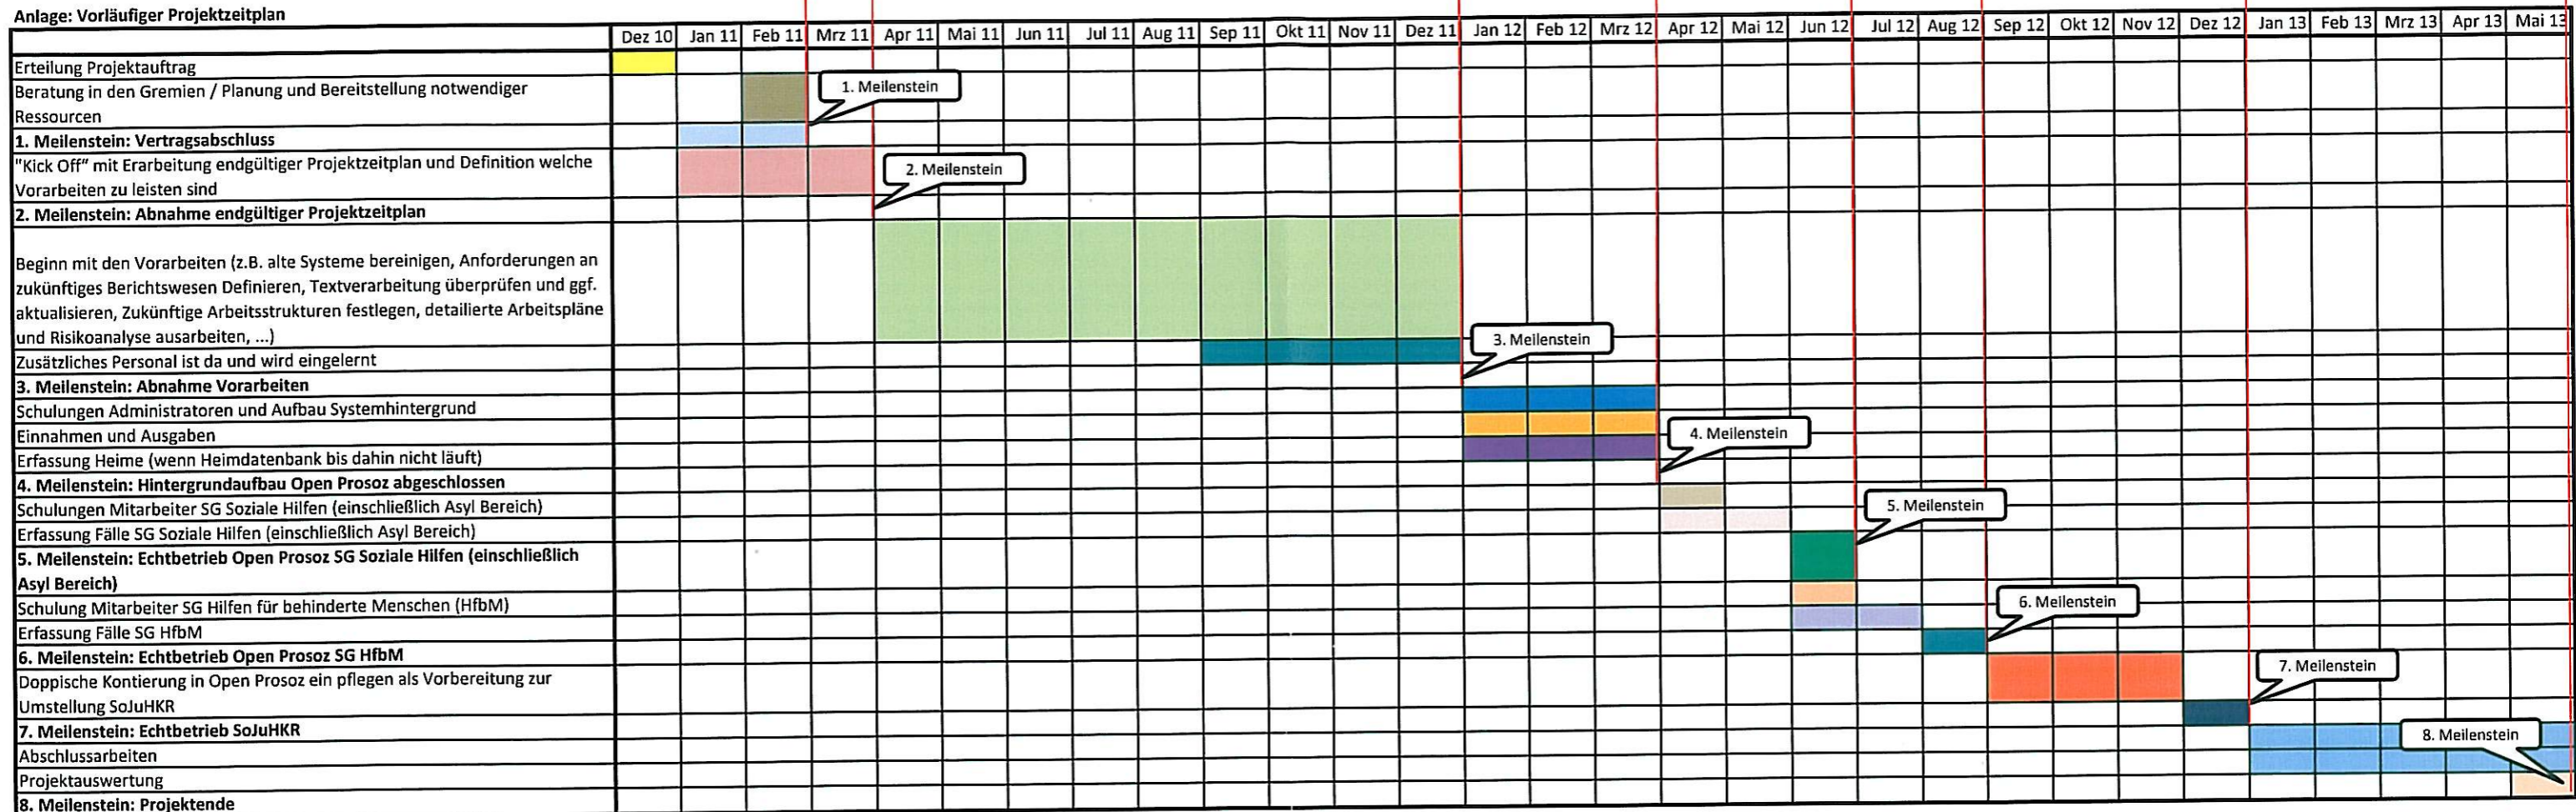

Anlage zu Kreistagsdrucksache Nr. 14/2011

Anlage: Vorläufiger Projektzeitplan

Hinweis: Mit der eigentlichen Einführung von Open Prosoz kann voraussichtlich erst Anfang 2012 begonnen werden, da das Rechenzentrum erst ab diesem Zeitpunkt wieder Ressourcen frei hat, um eine Open Prosoz /SoJuHKR Einführung zu begleiten.