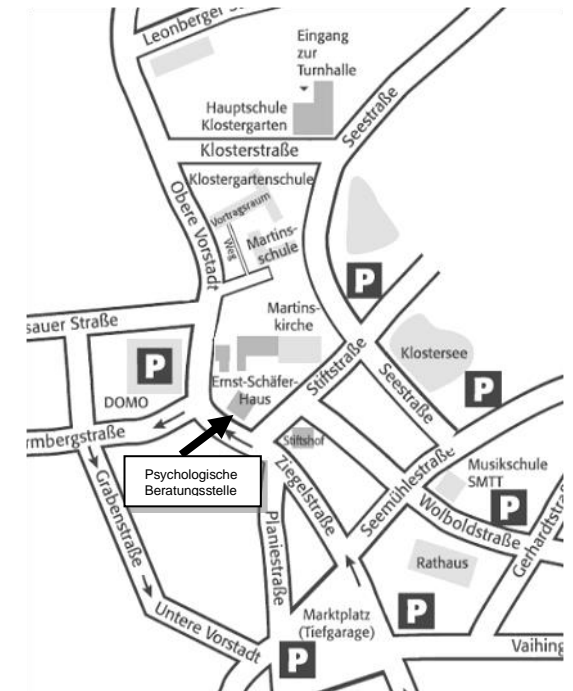

Bushaltestelle „DOMO“ - Linien 701 und 704
- 1 Minute zu Fuß

Parkmöglichkeiten:

- Tiefgarage „Domo“ - 2 Minuten zu Fuß
- Tiefgarage am Marktplatz - 5 Minuten zu Fuß
- Parkplatz Floschenstadion - 5 Minuten zu Fuß
- In der Seestraße kann ab der Klosterstraße stadtauswärts kostenlos geparkt werden
  - 5 Minuten zu Fuß
- Parkplätze in der Stiftstraße und Seemühlestrasse sind gebührenpflichtig