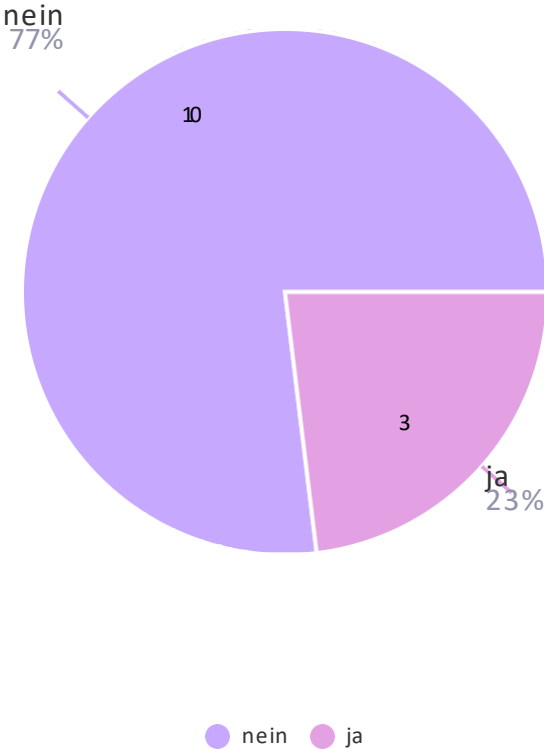

Gibt es Informationen zur Barrierefreiheit auf der Homepage?

13 Responses