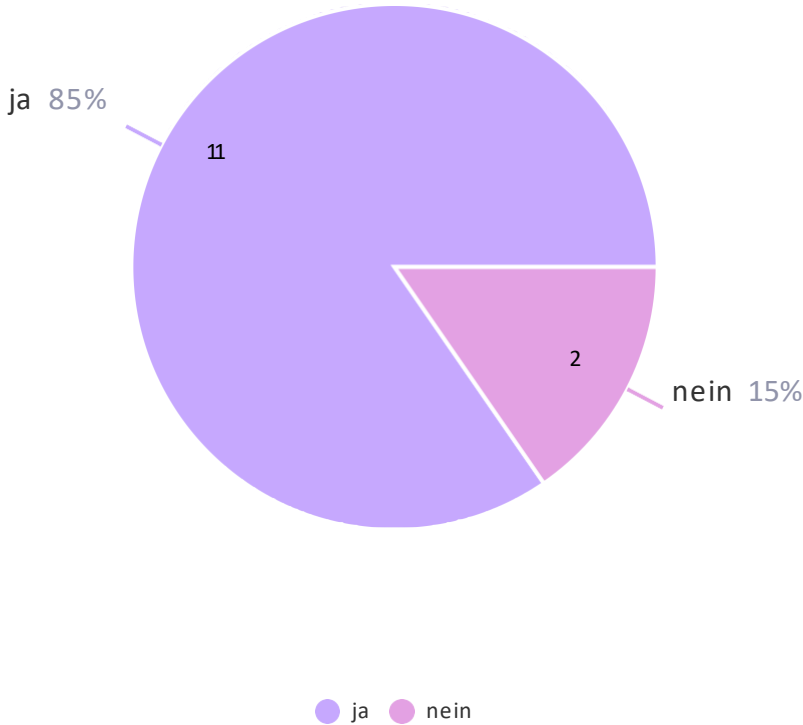

Gibt es extra ausgewiesene Parkplätze für Menschen mit Behinderung? (Stellfläche mindestens 350cm x 500 cm)

13 Responses