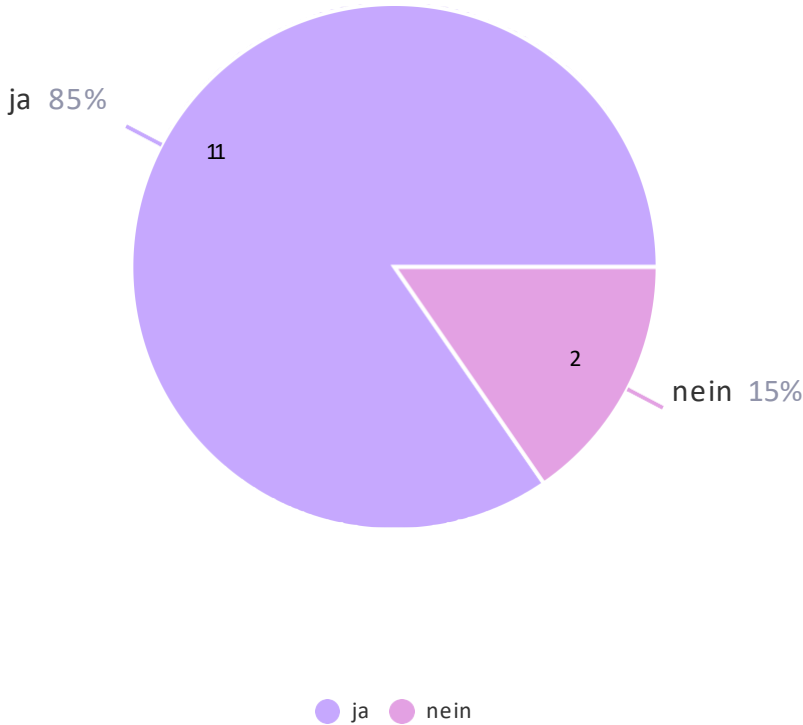

Gibt es eine oder mehrere Duschen für Menschen mit Behinderung?

13 Responses