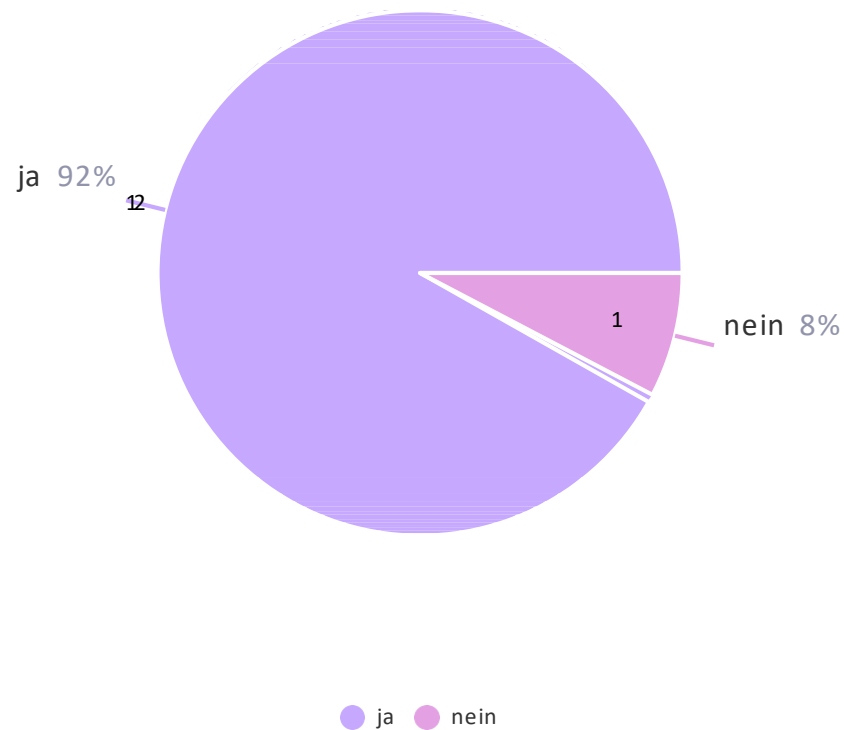

Nach der Kasse: ist der Durchgang zum Bad barrierefrei? (mindestens 90 cm breit und ohne Absperrung und Drehkreuz)

13 Responses