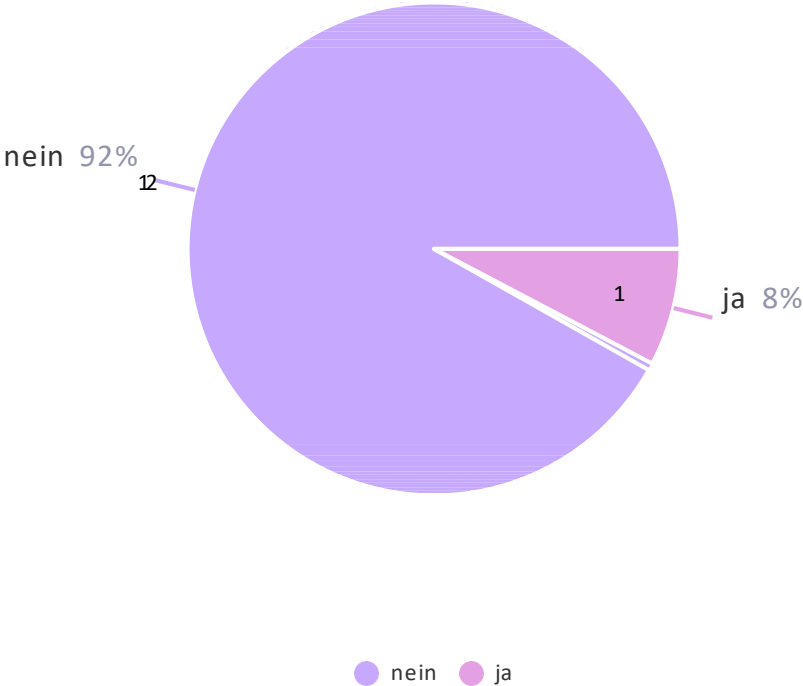

Ist der Kassensautomat speziell für Menschen im Rollstuhl zugänglich? (Breite mindestens 90 cm, Höhe maximal 80 cm , Tiefe mindestens 55 cm und unterfahrbar; Bewegungs-ftäche 150 cm x 150 cm)

13 Responses