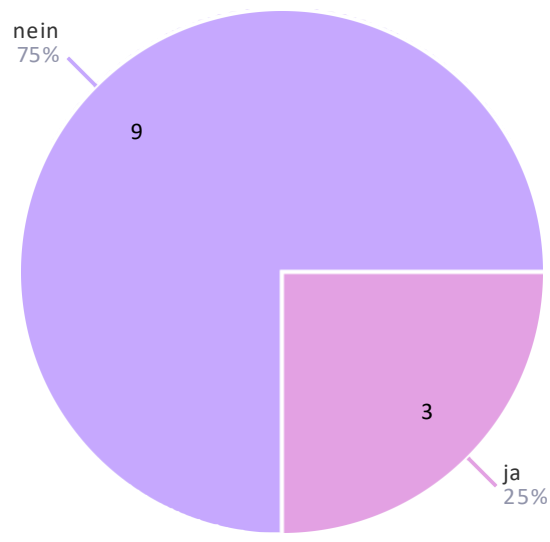

Gibt es im Umgang mit Badegästen mit Behinderung geschultes Personal?

12 Responses- 1Empty

● nein ● ja