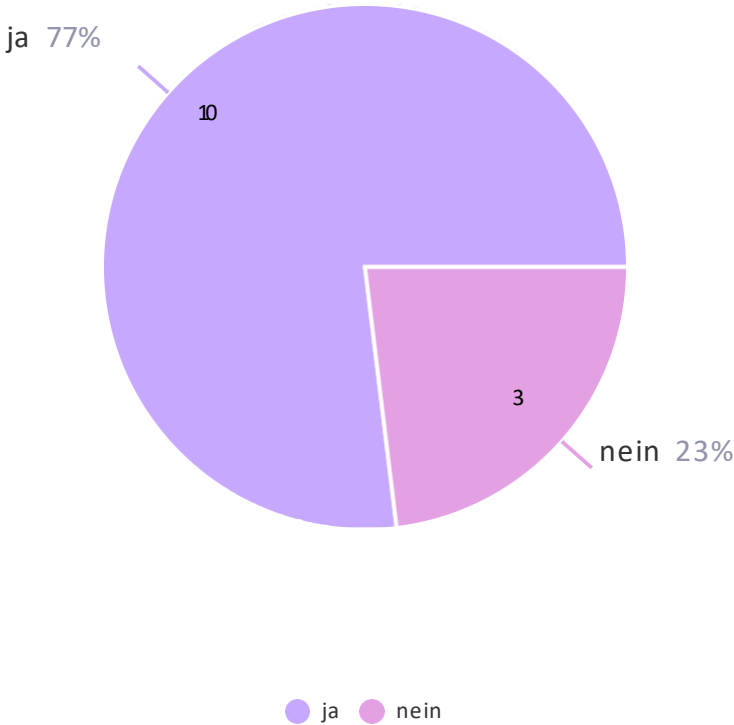

Gibt es eine oder mehrere besonders große Umkleidekabinen? (Bewegungsfläche mindestens 150 cm x 150 cm)

13 Responses