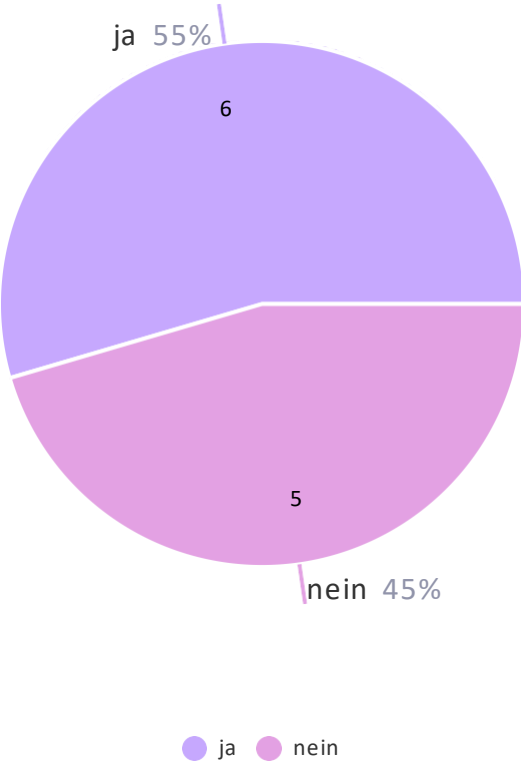

Gibt es einen barrierefreien Zugang zu den Restaurants?

11 Responses - 2 Empty