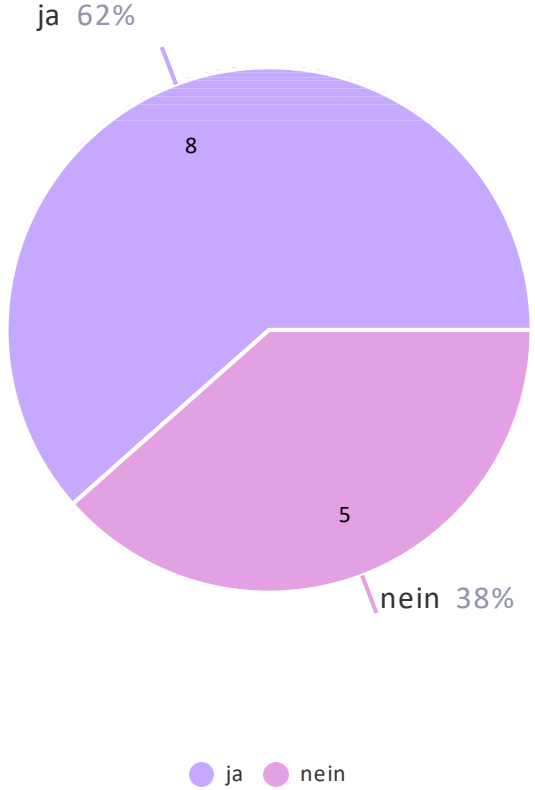

Gibt es Einstiegshilfen in das Schwimmbecken?

13 Responses