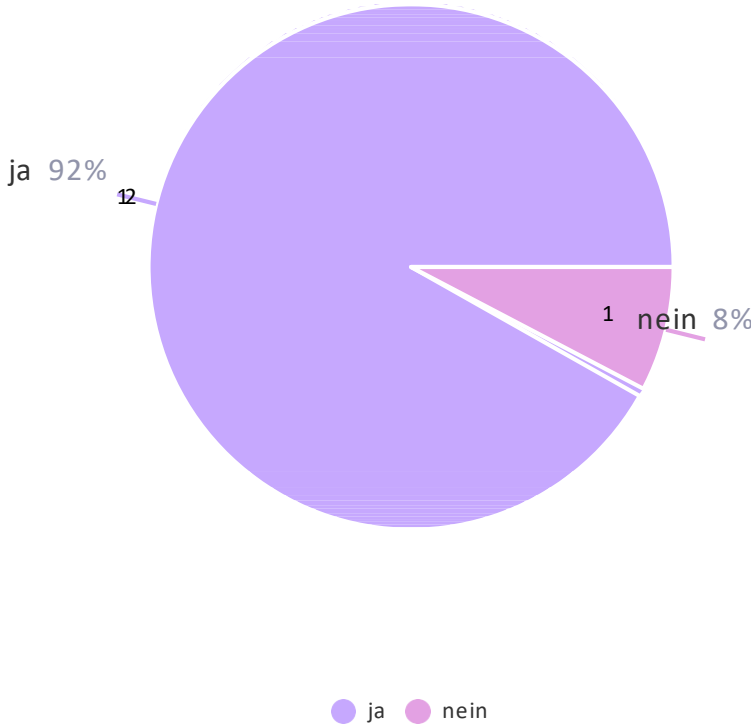

Ist das Schwimmbad mit Bus/Bahn erreichbar?

13 Responses