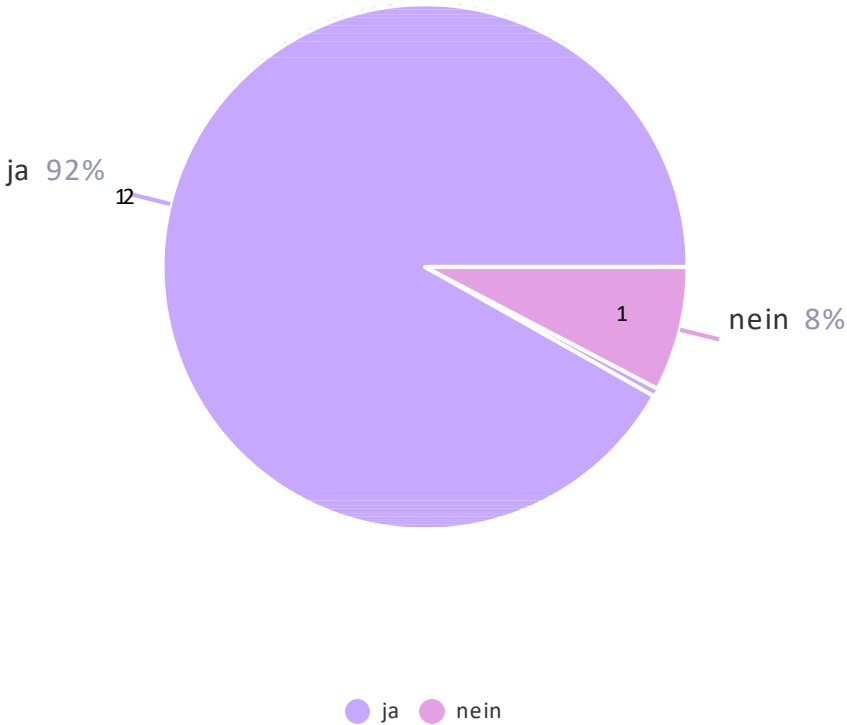

Ist der Weg zum Eingang leicht auffindbar und stufenlos?

13 Responses